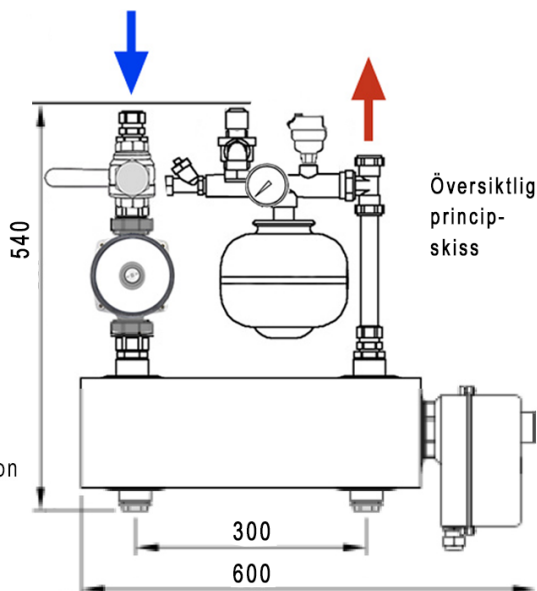

KOMPLETT ELPANNA MONTERAD ELLER OMONTERAD

RELEKs elpanna är kompakt, robust, och kan användas till många olika vattenburna värmesystem.

TEKNISKA DATA:

- Effekt: 500 - 9000W
- Expansionskärl: 4 liter
- Samlingsrör: med säkerhetsventil, manometer, påfyllningskran och avluftning
- Cirkulationspump: Elektronisk, enligt EU-direktiv
- Elkasset: Kassetten är tillverkad av tryckkärlsrör.
 - Provtryckt, för 4 bars drifttryck.
 - Röranslutningar: 2 st. alternativt 4 st. invändiga R25
 - Elpatronanslutning: 1 st. invändig R50
 - Isolering: 30 mm rörska-isolering
 - Elkassetten är klädd med vit plåt.
 - Mått elkasset: (utan elpatron) 150 x 150 x 445 mm
 - CC-mått röranslutning: 300 mm
- Konsoler, eller plåt, för väggmontage ingår.

PRODUKT ART.NR.

1. Elkasset	91103
2. Rak koppling 22 x R25 utvändigt	911121
3. Kopparrör 22 mm	911508
4. T-rör 22xR20x22	911234
5. Anslutningar, in/ut 22mm	
6. Automat-avluftare	911517
7. Säkerhetsventil 1,5 bar	911387
8. Vinkelkoppling R20x22	911220
9. Påfyll/avtappn.kran	911423
10. Tryckmätare/manometer	911552
11. Expansionskärl	911501
12. Samlingsrör & bussning	911300
13. Nippelrör	911305
14. Bussning 20x15	911424
15. Filterkulventil	99038
16. Unionskoppling	99039
17. Packning	99041
18. Cirkulationspump	99037
19. Sexkantsnippel	911274
20. Propp R25 (Finns på vissa modeller)	911054