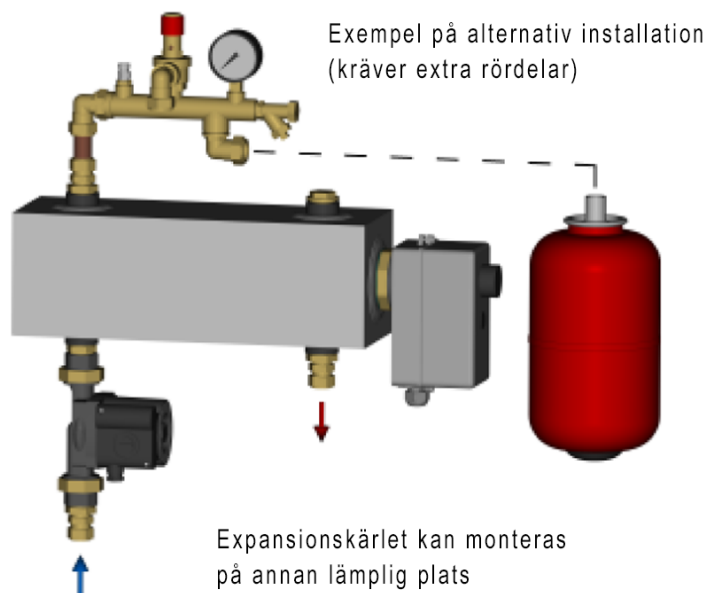

TIPS PÅ EXTRA UTRUSTNING:

- Flex-slang
(för snabb & smidig
anslutning)
- GSM-modul
(för att styra och
övervaka din elpanna
via SMS)
- Rums-termostater
i olika modeller
(kräver utökad elbox
på elpannan)

Exempel på alternativ installation
(kräver extra rördelar)

Expansionskärlet kan monteras
på annan lämplig plats

KOMPLETT ELPANNA 0,5-9kW MONTERAD ELLER OMONTERAD

Bilden visar en
monterad byggpanna,
från RELEK, som är smidig
och lätt att flytta mellan
olika arbetsplatser

KOMPLETT ELPANNA MONTERAD ELLER OMONTERAD

RELEKs elpanna är kompakt, robust, och kan användas till många olika vattenburna värmesystem.

TEKNISKA DATA:

- Effekt: 500 - 9000W
- Expansionskärl: 4 liter
- Samlingsrör: med säkerhetsventil, manometer, påfyllningskran och avluftning
- Cirkulationspump: Elektronisk, enligt EU-direktiv
- Elkasset: Kassetten är tillverkad av tryckkärlsrör.
 - Provtryckt, för 4 bars drifttryck.
 - Röranslutningar: 2 st. alternativt 4 st. invändiga R25
 - Elpatronanslutning: 1 st. invändig R50
 - Isolering: 30 mm rörska-isolering
 - Elkassetten är klädd med vit plåt.
 - Mått elkasset: (utan elpatron) 150 x 150 x 445 mm
 - CC-mått röranslutning: 300 mm
- Konsoler, eller plåt, för väggmontage ingår.