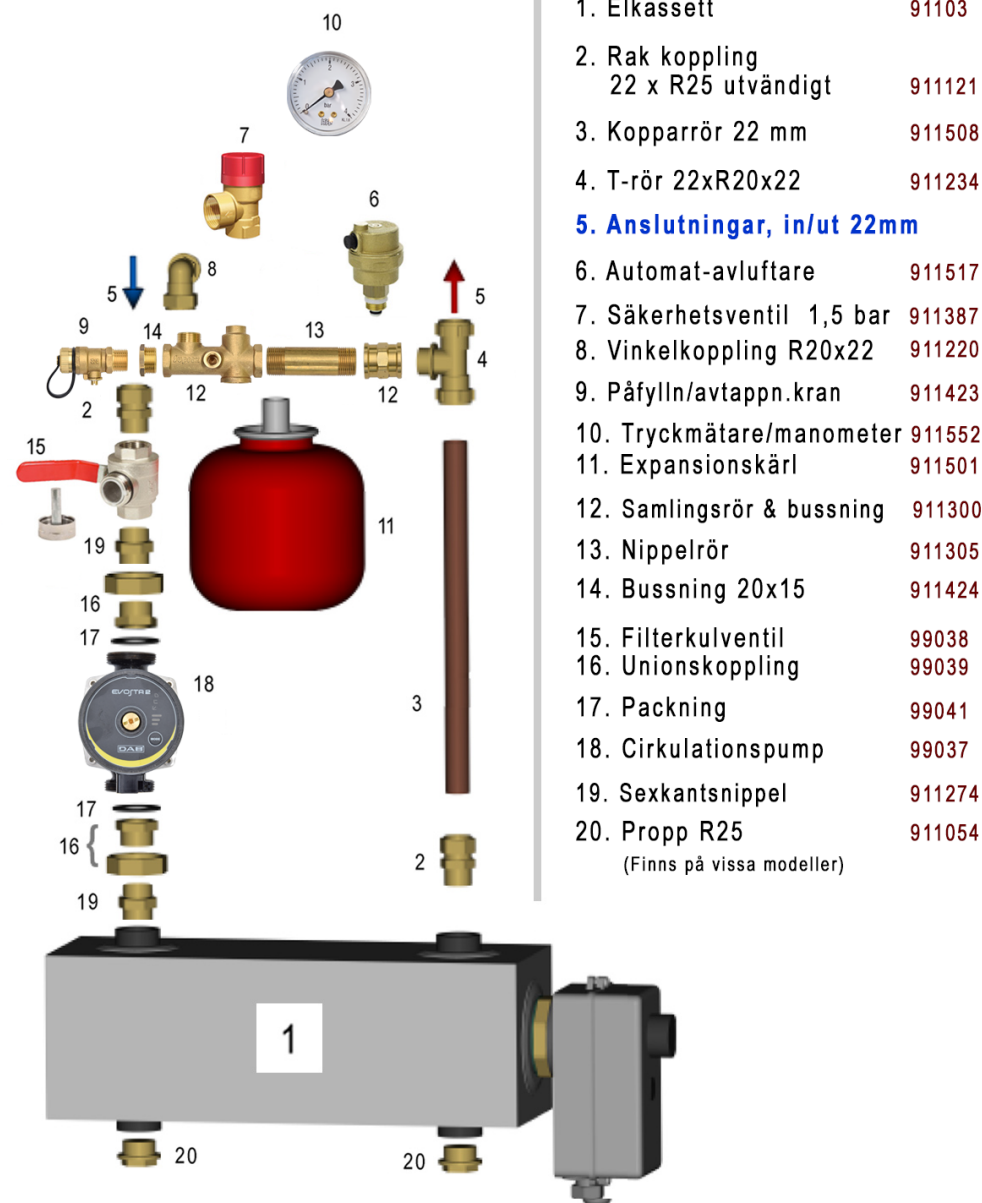

Exempel på alternativ installation
(kräver extra rördelar)

Expansionskärlet kan monteras
på annan lämplig plats

KOMPLETT ELPANNA 0,5-9kW MONTERAD ELLER OMONTERAD

Bilden visar en
monterad byggpanna,
från RELEK, som är smidig
och lätt att flytta mellan
olika arbetsplatser

KOMPLETT ELPANNA MONTERAD ELLER OMONTERAD

RELEKs elpanna är kompakt, robust, och kan användas till många olika vattenburna värmesystem.

TEKNISKA DATA:

- Effekt: 500 - 9000W
- Expansionskärl: 4 liter
- Samlingsrör: med säkerhetsventil, manometer, påfyllningskran och avluftning
- Cirkulationspump: Elektronisk, enligt EU-direktiv
- Elkasset: Kassetten är tillverkad av tryckkärlsrör.
 - Provtryckt, för 4 bars drifttryck.
 - Röranslutningar: 2 st. alternativt 4 st. invändiga R25
 - Elpatronanslutning: 1 st. invändig R50
 - Isolering: 30 mm rörska-isolering
 - Elkassetten är klädd med vit plåt.
 - Mått elkasset: (utan elpatron) 150 x 150 x 445 mm
 - CC-mått röranslutning: 300 mm
- Konsoler, eller plåt, för väggmontage ingår.

PRODUKT ART.NR.

1. Elkasset	91103
2. Rak koppling 22 x R25 utvändigt	911121
3. Kopparrör 22 mm	911508
4. T-rör 22xR20x22	911234
5. Anslutningar, in/ut 22mm	
6. Automat-avluftare	911517
7. Säkerhetsventil 1,5 bar	911387
8. Vinkelkoppling R20x22	911220
9. Påfyll/avtappn.kran	911423
10. Tryckmätare/manometer	911552
11. Expansionskärl	911501
12. Samlingsrör & bussning	911300
13. Nippelrör	911305
14. Bussning 20x15	911424
15. Filterkulventil	99038
16. Unionskoppling	99039
17. Packning	99041
18. Cirkulationspump	99037
19. Sexkantsnippel	911274
20. Propp R25 (Finns på vissa modeller)	911054